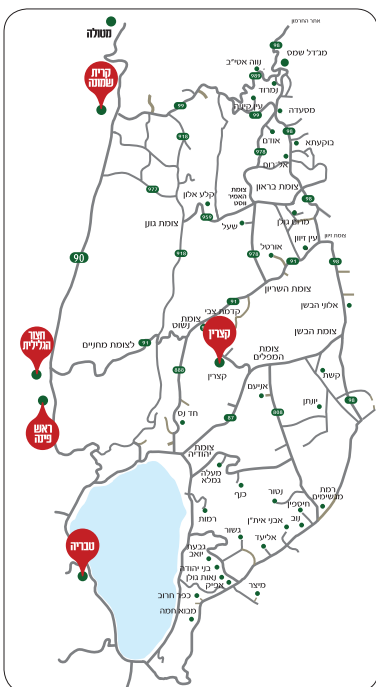

## המשך לוח הזמנים

קווי מעלות הגולן חד-נס, כנף, מעלה גמלא, רמות

קו	מוצא	יעד	דרך	א - ה	1
12	צומת כורסי	קצרין	רמות חדנס, בית המכס	16:50, (7:40▲)	14:15, 7:40
12	קצרין	צומת כורסי	בית המכס, חדנס רמות	19:10, (15:25▲)	13:15 מנופי גולן
16	מחנה רומח/כנף	צומת כורסי	כנף, מעלה גמלא	8:20, 6:15, 4:50	8:20, 7:30, 6:15
	קצרין (נופ"ג)		כנף, מעלה גמלא	15:25, 13:15	13:15
16	צומת כורסי	מחנה רומח/כנף	מעלה גמלא, כנף	17:50, 12:50, 11:15	13:00, 11:45, 10:45
		קצרין (נופ"ג)	מעלה גמלא, כנף	20:00, 16:50, (7:40▲)	7:40
81	חד-נס	קצרין (נופ"ג)	צומת נשוט	7:55	
81	קצרין (נופ"ג)	חד-נס	בית המכס	(13:15 - בימים א, ג, ה), (15:25 - בימים א-ה)	
81			חד-נס	16:40 - בימים ב, ד	
82	מעלה גמלא	קצרין (נופ"ג)	כנף	7:50	
82	קצרין (נופ"ג)	מעלה גמלא	אניעם, כנף	16:40 - ימים ב, ד	
83	רמות	קצרין (נופ"ג)	אניעם	7:40	
83	קצרין (נופ"ג)	רמות	אניעם	(13:15 - בימים א, ג, ה), (15:25 - בימים א-ה)	

קווי הזנה

23	חד-נס	צומת כורסי	רמות	11:40, 7:00	9:00
23	צומת כורסי	חד-נס	רמות	20:00, 17:50, 14:35, 11:15	11:45, 9:45

קווי רמת כורזים וגליל עליון כורזים, אמנון, כרכום, אלמגור, גדות

קו	מוצא	יעד	דרך	א - ה	1
44	חצור	גדות		18:30, 11:50, 8:55	11:50, 8:35
44	גדות	חצור		18:45, 12:05, 9:10	12:05, 8:50
41	חצור	אלמגור	ראש פינה, אליפלט, כורזים, אמנון, כרכום, אלמגור	19:35, 16:20, 14:40, 12:20, 10:00, 7:40	14:30, 12:15, 10:00, 7:40
41	אלמגור	חצור	כרכום, אמנון, כורזים, אליפלט, מחנה פילון, ראש פינה	5:15 ימי א בלבד, 6:10, 6:50, 8:45, 11:00, 13:20, 20:25, 17:20, 15:30	13:20, 11:00, 8:45, 6:50

### אופן התמצאות בלוח הזמנים:

הגולן מחולק ל-4 אזורים: צפון, מרכז, דרום ומעלות הגולן. כל אזור כולל את הישובים המשייכים לו (בכותרת האזור).  
 « חפשו באיזה אזור נמצא הישוב אליו ברצונכם להגיע באחת מהעמודות הבאות: מוצא, יעד או דרך.  
 « קווי הזנה: קווים אילו נועדו להשלים את הקשר התחבורתי (בשני הכיוונים) בין הישובים בהם לא עובר האוטובוס.  
 אל ישובים בהם עובר האוטובוס.